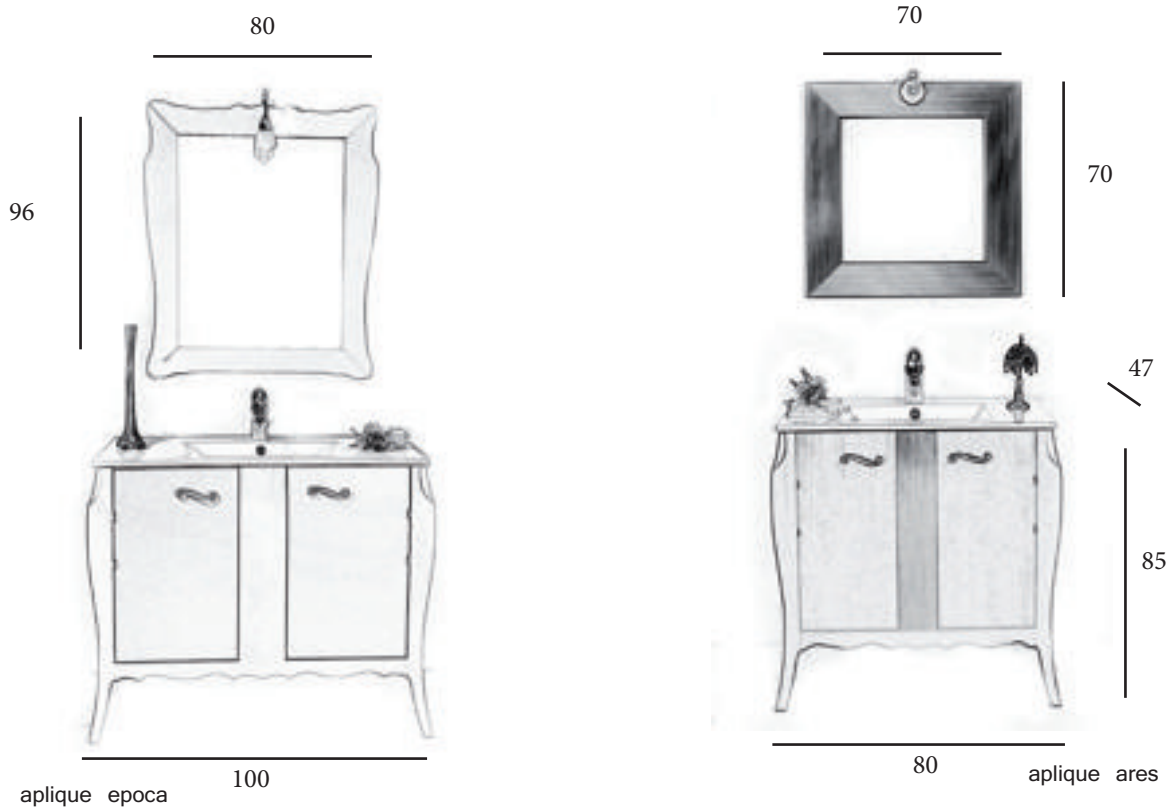

ARAS

	medida	Puntos
mueble	70 cms	288
mueble	80 cms	296
mueble	100 cms	312
mueble	140 cms	438
espejo	70 cms	36
espejo	80 cms	37
espejo	100 cms	42
espejo	140 cms	55
vitrina alta		191
vitrina baja		154
vitrina colgar		139

RONDEÑO

	medida	Puntos
mueble	80 cms	372
mueble	100 cms	392
mueble	140 cms	519
espejo	80 cms	78
espejo	100 cms	85
espejo	140 cms	101
vitrina alta		245
vitrina baja		190
vitrina colgar		158

Al modelo rondeño solo se le puede montar el aplique alicia

TIBET

	medida	Puntos
mueble	80 cms	370
mueble	100 cms	380
espejo	80 cms	40
espejo	100 cms	50
vitrina alta		250
vitrina colgar		135
vitrina baja		160

TURIN

	medida	Puntos
mueble	60 cms	184
mueble	80 cms	202
espejo	60 cms	30
espejo	80 cms	35
vitrina alta		210
vitrina baja		160
vitrina colgar		99

EPOCA y EPOCA grated

precios para colores glaseados, para el resto de colores incrementar un 15%

	medida	puntos
mueble	60 cms	240
mueble	80 cms	296
mueble	100 cms	302
espejo	60 cms	36
espejo	70 cms	53
espejo	80 cms	56
encimera integral	60 cms	55
encimera integral	80 cms	69
encimera integral	100 cms	87
vitrina	160 cms	300
aplique epoca o ares		12